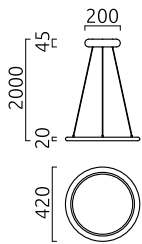

SAO

Typ	Pendelleuchte
Artikel Nr.	26/2430.22
GTIN (EAN)	4022671117364

Beschreibung

SAO, Pendelleuchte, mattschwarz, LED austauschbar durch Fachkraft, direkt/indirekt, IP20

Material und Maße

Farbe	mattschwarz
Werkstoff	Aluminium + Acryldiffusor satinert
Maße	D 420 mm x H 2.300 mm
Höhenverstellung	Höhe einstellbar
Pendellänge	50 mm - 2.100 mm
Gewicht	2,7 kg

Licht- und Elektrotechnik

Leuchtmittel	LED austauschbar durch Fachkraft
Steuerung	dimmbar Phasenan/abschnitt
Casambi	Optional mit CASAMBI Steuerung erhältlich
Systemleistung	40 W
Netto	3.710 lm (Leuchte/netto)
Brutto	4.470 lm (LED-Modul/brutto)
Lichtfarbe	2.700 K
CRI	90-100
Lichtaustritt	direkt/indirekt
Schutzart	IP20
Schutzklasse	1
Produktart gemäß EU 2019/2015 und EU 2019/2020	umgebendes Produkt
Energieeffizienzklasse der eingebauten Lichtquelle(n)	F