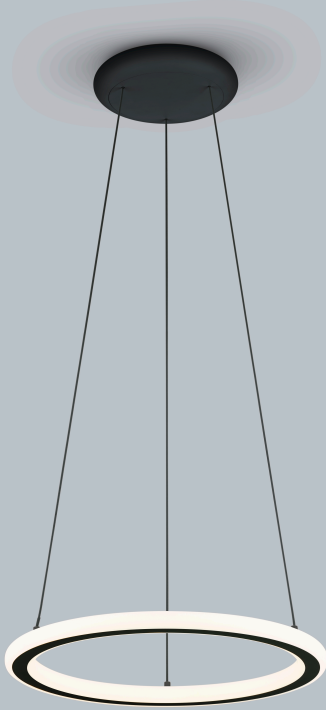

SAO

Typ	Pendelleuchte
Artikel Nr.	26/2430.22
GTIN (EAN)	4022671117364

Beschreibung

SAO, Pendelleuchte, mattschwarz, LED austauschbar durch Fachkraft, direkt/indirekt, IP20

Material und Maße

Farbe	mattschwarz
Werkstoff	Aluminium + Acryldiffusor satinert
Maße	D 420 mm x H 2.300 mm
Höhenverstellung	Höhe einstellbar
Pendellänge	50 mm - 2.100 mm
Gewicht	2,7 kg

Licht- und Elektrotechnik

Leuchtmittel	LED austauschbar durch Fachkraft
Steuerung	dimmbar Phasenan/abschnitt
Casambi	Optional mit CASAMBI Steuerung erhältlich
Systemleistung	40 W
Netto	3.710 lm (Leuchte/netto)
Brutto	4.470 lm (LED-Modul/brutto)
Lichtfarbe	2.700 K
CRI	90-100
Lichtaustritt	direkt/indirekt
Schutzart	IP20
Schutzklasse	1
Produktart gemäß EU 2019/2015 und EU 2019/2020	umgebendes Produkt
Energieeffizienzklasse der eingebauten Lichtquelle(n)	F

Zubehör

Name	CASAMBI CBU-TED Bluetooth Dimmer
Art.Nr.	6100
Kurztext	CASAMBI, Zubehör