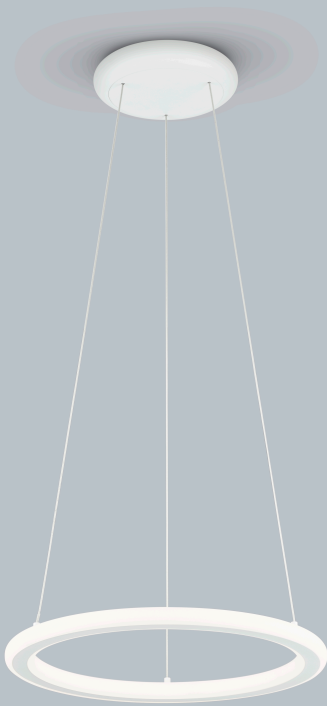

SAO

Typ	Pendelleuchte
Artikel Nr.	26/2430.07
GTIN (EAN)	4022671117357

Beschreibung

SAO, Pendelleuchte, mattweiß, LED austauschbar durch Fachkraft, direkt/indirekt, IP20

Material und Maße

Farbe	mattweiß
Werkstoff	Aluminium + Acryldiffusor satinert
Maße	D 420 mm x H 2.300 mm
Höhenverstellung	Höhe einstellbar
Pendellänge	50 mm - 2.100 mm
Gewicht	2,7 kg

Licht- und Elektrotechnik

Leuchtmittel	LED austauschbar durch Fachkraft
Steuerung	dimmbar Phasenan/abschnitt
Casambi	Optional mit CASAMBI Steuerung erhältlich
Systemleistung	40 W
Netto	3.710 lm (Leuchte/netto)
Brutto	4.470 lm (LED-Modul/brutto)
Lichtfarbe	2.700 K
CRI	90-100
Lichtaustritt	direkt/indirekt
Schutzart	IP20
Schutzklasse	1
Produktart gemäß EU 2019/2015 und EU 2019/2020	umgebendes Produkt
Energieeffizienzklasse der eingebauten Lichtquelle(n)	F

Zubehör

Name	CASAMBI CBU-TED Bluetooth Dimmer
Art.Nr.	6100
Kurztext	CASAMBI, Zubehör