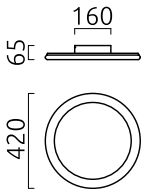

SAO

Typ	Deckenleuchte
Artikel Nr.	25/2330.22
GTIN (EAN)	4022671116862

Beschreibung

SAO, Deckenleuchte, mattschwarz, LED austauschbar durch Fachkraft, direkt, IP20

Material und Maße

Farbe	mattschwarz
Werkstoff	Stahl + Acryldiffusor satiniert
Maße	D 420 mm x H 60 mm
Gewicht	3,1 kg

Licht- und Elektrotechnik

Leuchtmittel	LED austauschbar durch Fachkraft
Steuerung	dimmbar Phasenan/abschnitt
Casambi	Optional mit CASAMBI Steuerung erhältlich
Systemleistung	40 W
Netto	3.710 lm (Leuchte/netto)
Brutto	4.470 lm (LED-Modul/brutto)
Lichtfarbe	2.700 K
CRI	90-100
Ausstrahlwinkel	120 °
Lichtaustritt	direkt
Schutzart	IP20
Schutzklasse	1
Produktart gemäß EU 2019/2015 und EU 2019/2020	umgebendes Produkt
Energieeffizienzklasse der eingebauten Lichtquelle(n)	F