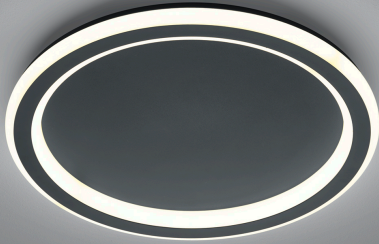

SAO

Typ	Deckenleuchte
Artikel Nr.	25/2330.22
GTIN (EAN)	4022671116862

Beschreibung

SAO, Deckenleuchte, mattschwarz, LED austauschbar durch Fachkraft, direkt, IP20

Material und Maße

Farbe	mattschwarz
Werkstoff	Stahl + Acryldiffusor satiniert
Maße	D 420 mm x H 60 mm
Gewicht	3,1 kg

Licht- und Elektrotechnik

Leuchtmittel	LED austauschbar durch Fachkraft
Steuerung	dimmbar Phasenan/abschnitt
Casambi	Optional mit CASAMBI Steuerung erhältlich
Systemleistung	40 W
Netto	3.710 lm (Leuchte/netto)
Brutto	4.470 lm (LED-Modul/brutto)
Lichtfarbe	2.700 K
CRI	90-100
Ausstrahlwinkel	120 °
Lichtaustritt	direkt
Schutzart	IP20
Schutzklasse	1
Produktart gemäß EU 2019/2015 und EU 2019/2020	umgebendes Produkt
Energieeffizienzklasse der eingebauten Lichtquelle(n)	F