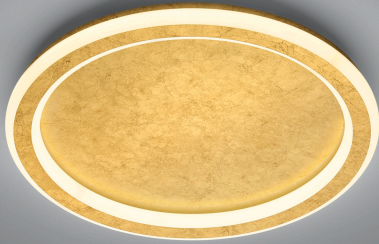

# SAO

Typ	Deckenleuchte
Artikel Nr.	25/2330.09
GTIN (EAN)	4022671116817

## Beschreibung

SAO, Deckenleuchte, blattgold, LED austauschbar durch Fachkraft, direkt, IP20

## Material und Maße

Farbe	blattgold
Werkstoff	Stahl + Acryldiffusor satiniert
Maße	D 420 mm x H 60 mm
Gewicht	3,1 kg