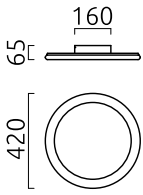

SAO

Typ	Deckenleuchte
Artikel Nr.	25/2330.09
GTIN (EAN)	4022671116817

Beschreibung

SAO, Deckenleuchte, blattgold, LED austauschbar durch Fachkraft, direkt, IP20

Material und Maße

Farbe	blattgold
Werkstoff	Stahl + Acryldiffusor satiniert
Maße	D 420 mm x H 60 mm
Gewicht	3,1 kg

Licht- und Elektrotechnik

Leuchtmittel	LED austauschbar durch Fachkraft
Steuerung	dimmbar Phasenan/abschnitt
Casambi	Optional mit CASAMBI Steuerung erhältlich
Systemleistung	40 W
Netto	3.710 lm (Leuchte/netto)
Brutto	4.470 lm (LED-Modul/brutto)
Lichtfarbe	2.700 K
CRI	90-100
Ausstrahlwinkel	120 °
Lichtaustritt	direkt
Schutzart	IP20
Schutzklasse	1
Produktart gemäß EU 2019/2015 und EU 2019/2020	umgebendes Produkt
Energieeffizienzklasse der eingebauten Lichtquelle(n)	F

Zubehör

Name	CASAMBI CBU-TED Bluetooth Dimmer
Art.Nr.	6100
Kurztext	CASAMBI, Zubehör