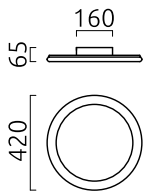

SAO

Typ	Deckenleuchte
Artikel Nr.	25/2330.07
GTIN (EAN)	4022671116800

Beschreibung

SAO, Deckenleuchte, mattweiß, LED nicht austauschbar, direkt, IP20

Material und Maße

Farbe	mattweiß
Werkstoff	Stahl + Acryldiffusor satinert
Maße	D 420 mm x H 60 mm
Gewicht	3,1 kg

Licht- und Elektrotechnik

Leuchtmittel	LED nicht austauschbar
Steuerung	dimmbar Phasenan/abschnitt
Casambi	Optional mit CASAMBI Steuerung erhältlich
Systemleistung	40 W
Netto	3.710 lm (Leuchte/netto)
Brutto	4.470 lm (LED- Modul/brutto)
Lichtfarbe	2.700 K - 2.700 K
CRI	90-100
Ausstrahlwinkel	120 °
Lichtaustritt	direkt
Schutzart	IP20
Schutzklasse	1
Produktart gemäß EU 2019/2015 und EU 2019/2020	umgebendes Produkt
Energieeffizienzklasse der eingebauten Lichtquelle(n)	F