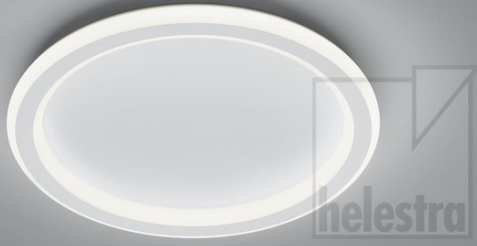

SAO

Typ	Deckenleuchte
Artikel Nr.	25/2330.07
GTIN (EAN)	4022671116800

Beschreibung

SAO, Deckenleuchte, mattweiß, LED nicht austauschbar, direkt, IP20

Material und Maße

Farbe	mattweiß
Werkstoff	Stahl + Acryldiffusor satinert
Maße	D 420 mm x H 60 mm
Gewicht	3,1 kg

Licht- und Elektrotechnik

Leuchtmittel	LED nicht austauschbar
Steuerung	dimmbar Phasenan/abschnitt
Casambi	Optional mit CASAMBI Steuerung erhältlich
Systemleistung	40 W
Netto	3.710 lm (Leuchte/netto)
Brutto	4.470 lm (LED- Modul/brutto)
Lichtfarbe	2.700 K - 2.700 K
CRI	90-100
Ausstrahlwinkel	120 °
Lichtaustritt	direkt
Schutzart	IP20
Schutzklasse	1
Produktart gemäß EU 2019/2015 und EU 2019/2020	umgebendes Produkt
Energieeffizienzklasse der eingebauten Lichtquelle(n)	F