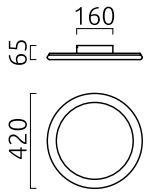

SAO

Typ	Deckenleuchte
Artikel Nr.	25/2330.07
GTIN (EAN)	4022671116800

Beschreibung

SAO, Deckenleuchte, mattweiß, LED austauschbar durch Fachkraft, direkt, IP20

Material und Maße

Farbe	mattweiß
Werkstoff	Stahl + Acryldiffusor satiniert
Maße	D 420 mm x H 60 mm
Gewicht	3,1 kg

Licht- und Elektrotechnik

Leuchtmittel	LED austauschbar durch Fachkraft
Steuerung	dimmbar Phasenan/abschnitt
Casambi	Optional mit CASAMBI Steuerung erhältlich
Systemleistung	40 W
Netto	3.710 lm (Leuchte/netto)
Brutto	4.470 lm (LED-Modul/brutto)
Lichtfarbe	2.700 K
CRI	90-100
Ausstrahlwinkel	120 °
Lichtaustritt	direkt
Schutzart	IP20
Schutzklasse	1
Produktart gemäß EU 2019/2015 und EU 2019/2020	umgebendes Produkt
Energieeffizienzklasse der eingebauten Lichtquelle(n)	F