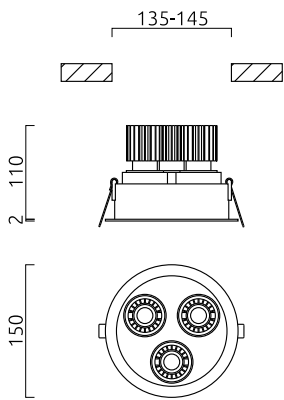

RUN

Typ	Decken-Einbauleuchte
Artikel Nr.	35/2070.22-22
GTIN (EAN)	4022671109086

Beschreibung

LED-Konverter bitte separat bestellen

Spots schwenkbar

RUN, Decken-Einbauleuchte, schwarz - schwarz, LED austauschbar durch Fachkraft, direkt, IP30

Material und Maße

Farbe	schwarz - schwarz
Maße	D 150 mm x H 112 mm
Gewicht	0,9 kg

Licht- und Elektrotechnik

Leuchtmittel	LED austauschbar durch Fachkraft
Steuerung	sonstige
Systemleistung	24 W
Netto	885 lm (Leuchte/netto)
Lichtfarbe	3.000 K
CRI	90-100
Ausstrahlwinkel	18 °
Lichtaustritt	direkt
Schutzart	IP30
Schutzklasse	2