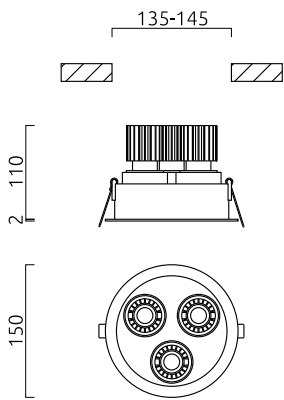

RUN

Typ	Decken-Einbauleuchte
Artikel Nr.	35/2070.07-22
GTIN (EAN)	4022671109062

Beschreibung

LED-Konverter bitte separat bestellen

Spots schwenkbar

RUN, Decken-Einbauleuchte, weiß-schwarz, LED austauschbar durch Fachkraft, direkt, IP30

Material und Maße

Farbe	weiß-schwarz
Maße	D 150 mm x H 112 mm
Gewicht	0,9 kg

Licht- und Elektrotechnik

Leuchtmittel	LED austauschbar durch Fachkraft
Steuerung	sonstige
Systemleistung	24 W
Netto	885 lm (Leuchte/netto)
Lichtfarbe	3.000 K
CRI	90-100
Ausstrahlwinkel	18 °
Lichtaustritt	direkt
Schutzart	IP30
Schutzklasse	2

Zubehör

Name	LED-Konverter 9 W on/off 700mA, 9-16V
Art.Nr.	6055
Kurztext	RUN, Zubehör

Name	LED-Konverter 27 W on/off 700mA, 25-34V
Art.Nr.	6056
Kurztext	RUN, Zubehör

Name	LED-Konverter 9 W dimmbar 500/550/600/700mA, 8-14V
Art.Nr.	6057
Kurztext	RUN, Zubehör

Name	CASAMBI CBU-TED Bluetooth Dimmer
Art.Nr.	6100
Kurztext	CASAMBI, Zubehör