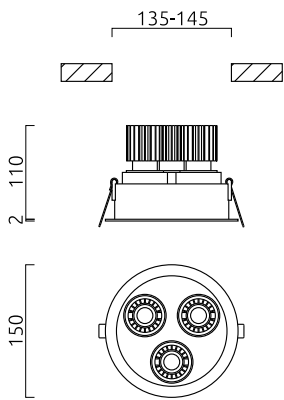

RUN

Typ	Decken-Einbauleuchte
Artikel Nr.	35/2070.07-07
GTIN (EAN)	4022671109055

Beschreibung

LED-Konverter bitte separat bestellen

Spots schwenkbar

RUN, Decken-Einbauleuchte, weiß - weiß, LED austauschbar durch Fachkraft, direkt, IP30

Material und Maße

Farbe	weiß - weiß
Maße	D 150 mm x H 112 mm
Gewicht	0,9 kg

Licht- und Elektrotechnik

Leuchtmittel	LED austauschbar durch Fachkraft
Steuerung	sonstige
Systemleistung	24 W
Netto	885 lm (Leuchte/netto)
Lichtfarbe	3.000 K
CRI	90-100
Ausstrahlwinkel	18 °
Lichtaustritt	direkt
Schutzart	IP30
Schutzklasse	2