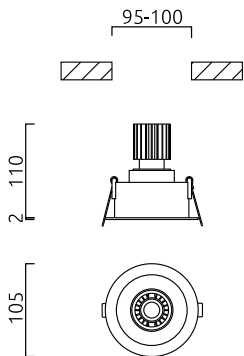

RUN

Typ	Decken-Einbauleuchte
Artikel Nr.	15/2070.22-22
GTIN (EAN)	4022671109048

Beschreibung

LED-Konverter bitte separat bestellen

Spots schwenkbar

RUN, Decken-Einbauleuchte, schwarz - schwarz, LED austauschbar durch Fachkraft, direkt, IP30

Material und Maße

Farbe	schwarz - schwarz
Maße	D 105 mm x H 112 mm
Gewicht	0,4 kg

Licht- und Elektrotechnik

Leuchtmittel	LED austauschbar durch Fachkraft
Steuerung	sonstige
Systemleistung	8 W
Netto	295 lm (Leuchte/netto)
Lichtfarbe	3.000 K
CRI	90-100
Ausstrahlwinkel	18 °
Lichtaustritt	direkt
Schutzart	IP30
Schutzklasse	2

Zubehör

Name	LED-Konverter 9 W on/off 700mA, 9-16V
Art.Nr.	6055
Kurztext	RUN, Zubehör
Name	LED-Konverter 27 W on/off 700mA, 25-34V
Art.Nr.	6056
Kurztext	RUN, Zubehör
Name	LED-Konverter 9 W dimmbar 500/550/600/700mA, 8-14V
Art.Nr.	6057
Kurztext	RUN, Zubehör
Name	CASAMBI CBU-TED Bluetooth Dimmer
Art.Nr.	6100
Kurztext	CASAMBI, Zubehör