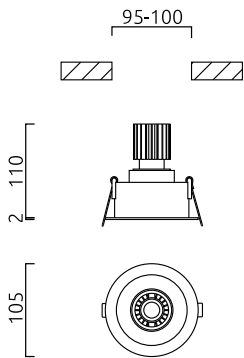

RUN

Typ	Decken-Einbauleuchte
Artikel Nr.	15/2070.07-22
GTIN (EAN)	4022671109024

Beschreibung

LED-Konverter bitte separat bestellen

Spots schwenkbar

RUN, Decken-Einbauleuchte, weiß-schwarz, LED austauschbar durch Fachkraft, direkt, IP30

Material und Maße

Farbe	weiß-schwarz
Maße	D 105 mm x H 112 mm
Gewicht	0,4 kg

Licht- und Elektrotechnik

Leuchtmittel	LED austauschbar durch Fachkraft
Steuerung	sonstige
Systemleistung	8 W
Netto	295 lm (Leuchte/netto)
Lichtfarbe	3.000 K
CRI	90-100
Ausstrahlwinkel	18 °
Lichtaustritt	direkt
Schutzart	IP30
Schutzklasse	2