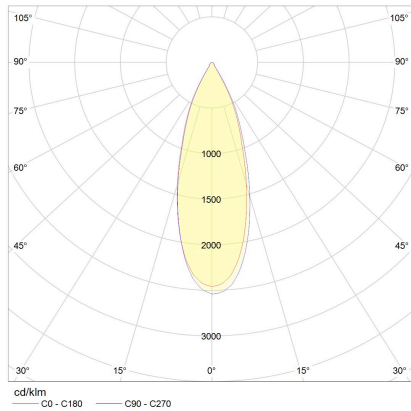

## Beschreibung

Deckenaufstrahler in mattweiß oder mattschwarz, Einzelstrahler in zwei Größen verfügbar, Spots dreh- und schwenkbar

ROTA, Deckenleuchte, mattweiß, LED austauschbar durch Fachkraft, direkt, IP20

## Material und Maße

Farbe	mattweiß
Werkstoff	Aluminium
Maße	D 78 mm x H 82 mm
Gewicht	0,47 kg

## Licht- und Elektrotechnik

Leuchtmittel	LED austauschbar durch Fachkraft
Steuerung	dimmbar Phasenan/abschnitt
Systemleistung	9 W
Netto	620 lm (Leuchte/netto)
Brutto	890 lm (LED-Modul/brutto)
Lichtfarbe	2.800 K
CRI	90-100
Ausstrahlwinkel	36 °
Lichtaustritt	direkt
Schutzart	IP20
Schutzklasse	1
Produktart gemäß EU 2019/2015 und EU 2019/2020	umgebendes Produkt
Energieeffizienzklasse der eingebauten Lichtquelle(n)	F