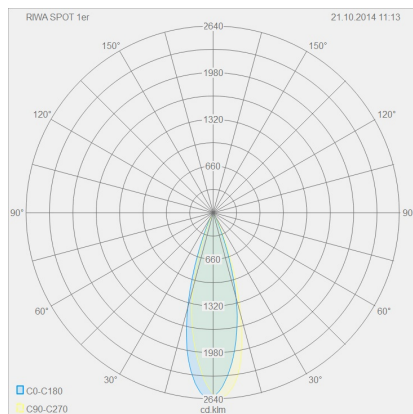

RIWA

Typ	Deckenleuchte
Artikel Nr.	15/1806.07
GTIN (EAN)	4022671105385

Beschreibung

RIWA, Deckenleuchte, mattweiß, LED nicht austauschbar, direkt, IP20

Material und Maße

Farbe	mattweiß
Werkstoff	Aluminium
Maße	D 70 mm x H 120 mm
Gewicht	0,28 kg

Licht- und Elektrotechnik

Leuchtmittel	LED nicht austauschbar
Steuerung	dimmbar Phasenan/abschnitt
Systemleistung	8 W
Netto	480 lm (Leuchte/netto)
Brutto	820 lm (LED-Modul/brutto)
Lichtfarbe	2.700 K - 2.700 K
CRI	90-100
Ausstrahlwinkel	30 °
Lichtaustritt	direkt
Schutzart	IP20
Schutzklasse	1
Produktart gemäß EU 2019/2015 und EU 2019/2020	umgebendes Produkt
Energieeffizienzklasse der eingebauten Lichtquelle(n)	F