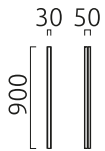

PONTO-S

Typ	Wandleuchte
Artikel Nr.	18/2534.22
GTIN (EAN)	4022671119689

Beschreibung

IP44 - spritzwassergeschützt, Spiegelleuchte für Badezimmer

Lichtfarbe umschaltbar zwischen 3000 K oder 4000 K

PONTO-S, Wandleuchte, mattschwarz, LED austauschbar durch Fachkraft, direkt, IP44

Material und Maße

Farbe	mattschwarz
Werkstoff	Aluminium + Acryldiffusor weiß
Maße	L 30 mm x B 900 mm x H 50 mm
Gewicht	1,02 kg

Licht- und Elektrotechnik

Leuchtmittel	LED austauschbar durch Fachkraft
Steuerung	nicht dimmbar
Systemleistung	18 W
Netto	1.460 lm (Leuchte/netto)
Brutto	1.920 lm (LED-Modul/brutto)
Farbtemperatur einstellbar	Stufen
Lichtfarbe	3.000 K - 4.000 K
CRI	90-100
Lichtaustritt	direkt
Schutzart	IP44
Schutzklasse	1
Produktart gemäß EU 2019/2015 und EU 2019/2020	umgebendes Produkt
Energieeffizienzklasse der eingebauten Lichtquelle(n)	F