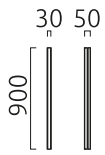

PONTO-S

Typ	Wandleuchte
Artikel Nr.	18/2534.04
GTIN (EAN)	4022671119672

Beschreibung

IP44 - spritzwassergeschützt, Spiegelleuchte für Badezimmer

Lichtfarbe umschaltbar zwischen 3000 K oder 4000 K

PONTO-S, Wandleuchte, chrom, LED nicht austauschbar, direkt, IP44

Material und Maße

Farbe	chrom
Werkstoff	Aluminium + Acryldiffusor weiß
Maße	L 30 mm x B 900 mm x H 50 mm
Gewicht	1,02 kg

Licht- und Elektrotechnik

Leuchtmittel	LED nicht austauschbar
Steuerung	nicht dimmbar
Systemleistung	18 W
Netto	1.460 lm (Leuchte/netto)
Brutto	1.920 lm (LED-Modul/brutto)
Lichtfarbe	3.000 K - 4.000 K
CRI	90-100
Lichtaustritt	direkt
Schutzart	IP44
Schutzklasse	1
Produktart gemäß EU 2019/2015 und EU 2019/2020	umgebendes Produkt
Energieeffizienzklasse der eingebauten Lichtquelle(n)	F