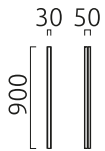

PONTO-S

Typ	Wandleuchte
Artikel Nr.	18/2534.04
GTIN (EAN)	4022671119672

Beschreibung

IP44 - spritzwassergeschützt, Spiegelleuchte für Badezimmer
Lichtfarbe umschaltbar zwischen 3000 K oder 4000 K
PONTO-S, Wandleuchte, chrom, LED austauschbar durch
Fachkraft, direkt, IP44

Material und Maße

Farbe	chrom
Werkstoff	Aluminium + Acryldiffusor weiß
Maße	L 30 mm x B 900 mm x H 50 mm
Gewicht	1,02 kg

Licht- und Elektrotechnik

Leuchtmittel	LED austauschbar durch Fachkraft
Steuerung	nicht dimmbar
Systemleistung	18 W
Netto	1.460 lm (Leuchte/netto)
Brutto	1.920 lm (LED-Modul/brutto)
Farbtemperatur einstellbar	Stufen
Lichtfarbe	3.000 K - 4.000 K
CRI	90-100
Lichtaustritt	direkt
Schutzart	IP44
Schutzklasse	1
Produktart gemäß EU 2019/2015 und EU 2019/2020	umgebendes Produkt
Energieeffizienzklasse der eingebauten Lichtquelle(n)	F