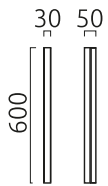

PONTO-S

Typ	Wandleuchte
Artikel Nr.	18/2533.04
GTIN (EAN)	4022671119641

Beschreibung

IP44 - spritzwassergeschützt, Spiegelleuchte für Badezimmer

Lichtfarbe umschaltbar zwischen 3000 K oder 4000 K

PONTO-S, Wandleuchte, chrom, LED nicht austauschbar, direkt, IP44

Material und Maße

Farbe	chrom
Werkstoff	Aluminium + Acryldiffusor weiß
Maße	L 30 mm x B 600 mm x H 50 mm
Gewicht	0,68 kg

Licht- und Elektrotechnik

Leuchtmittel	LED nicht austauschbar
Steuerung	nicht dimmbar
Systemleistung	12 W
Netto	980 lm (Leuchte/netto)
Brutto	1.280 lm (LED-Modul/brutto)
Lichtfarbe	3.000 K - 4.000 K
CRI	90-100
Lichtaustritt	direkt
Schutzart	IP44
Schutzklasse	1
Produktart gemäß EU 2019/2015 und EU 2019/2020	umgebendes Produkt
Energieeffizienzklasse der eingebauten Lichtquelle(n)	F