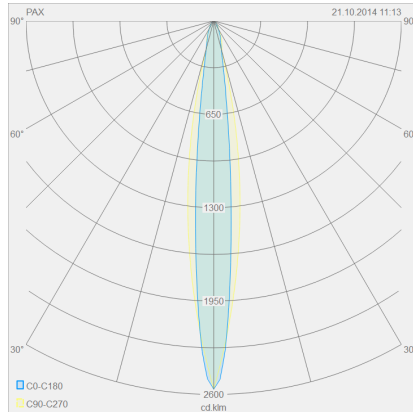

# PAX

180  
70  
80

Typ	Deckenleuchte
Artikel Nr.	25/1808.07
GTIN (EAN)	4022671105132

## Beschreibung

PAX, Deckenleuchte, mattweiß, LED austauschbar durch Fachkraft, direkt, IP20

## Material und Maße

Farbe	mattweiß
Werkstoff	Aluminium + Glas klar
Maße	L 80 mm x B 180 mm x H 70 mm
Gewicht	0,68 kg

## Licht- und Elektrotechnik

Leuchtmittel	LED austauschbar durch Fachkraft
Steuerung	dimmbar Phasenan/abschnitt
Systemleistung	15 W
Netto	1.120 lm (Leuchte/netto)
Brutto	1.560 lm (LED-Modul/brutto)
Lichtfarbe	2.900 K
CRI	90-100
Ausstrahlwinkel	12 °
Lichtaustritt	direkt
Schutzart	IP20
Schutzklasse	1
Produktart gemäß EU 2019/2015 und EU 2019/2020	umgebendes Produkt
Energieeffizienzklasse der eingebauten Lichtquelle(n)	F