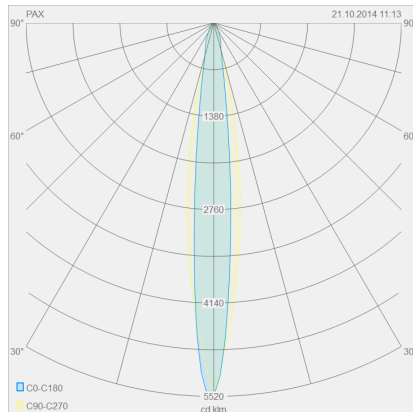

PAX

Typ	Deckenleuchte
Artikel Nr.	15/1808.07
GTIN (EAN)	4022671105149

Beschreibung

PAX, Deckenleuchte, mattweiß, LED austauschbar durch Fachkraft, direkt, IP20

Material und Maße

Farbe	mattweiß
Werkstoff	Aluminium + Glas klar
Maße	D 80 mm x H 70 mm
Gewicht	0,35 kg

Licht- und Elektrotechnik

Leuchtmittel	LED austauschbar durch Fachkraft
Steuerung	dimmbar Phasen/abschnitt
Systemleistung	7,5 W
Netto	560 lm (Leuchte/netto)
Brutto	780 lm (LED-Modul/brutto)
Lichtfarbe	2.900 K
CRI	90-100
Ausstrahlwinkel	12 °
Lichtaustritt	direkt
Schutzart	IP20
Schutzklasse	1
Produktart gemäß EU 2019/2015 und EU 2019/2020	umgebendes Produkt
Energieeffizienzklasse der eingebauten Lichtquelle(n)	F