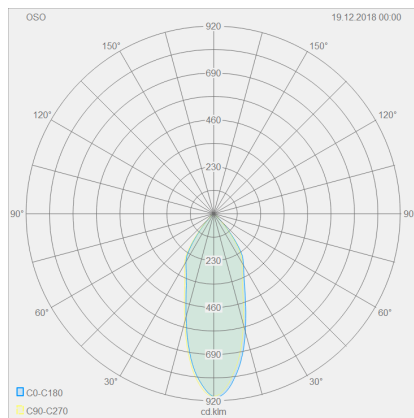

65
55
65

OSO

Typ	Deckenleuchte
Artikel Nr.	15/1553.22
GTIN (EAN)	4022671114028

Beschreibung

IP44 - spritzwassergeschützt, für Badezimmer geeignet

Neue Oberfläche, jetzt auch in edlem mattschwarz.

OSO, Deckenleuchte, mattschwarz, LED nicht austauschbar, direkt, IP44

Material und Maße

Farbe	mattschwarz
Werkstoff	Aluminium + Glas teilsatiniert
Maße	D 65 mm x H 55 mm
Gewicht	0,25 kg

Licht- und Elektrotechnik

Leuchtmittel	LED nicht austauschbar
Steuerung	dimmbar Phasenan/abschnitt
Systemleistung	7,5 W
Netto	370 lm (Leuchte/netto)
Brutto	710 lm (LED-Modul/brutto)
Lichtfarbe	2.700 K
CRI	90-100
Ausstrahlwinkel	40 °
Lichtaustritt	direkt
Schutzart	IP44
Schutzklasse	1
Produktart gemäß EU 2019/2015 und EU 2019/2020	umgebendes Produkt
Energieeffizienzklasse der eingebauten Lichtquelle(n)	E