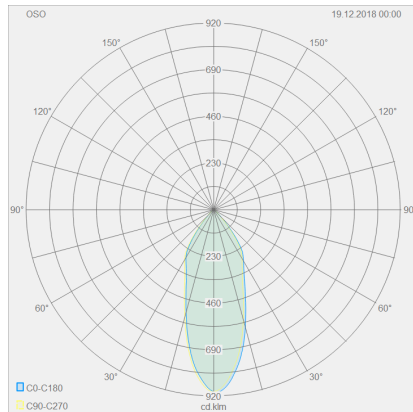

## Material und Maße

Farbe	mattweiß
Werkstoff	Aluminium + Glas teilsatiniert
Maße	D 65 mm x H 55 mm
Gewicht	0,25 kg

## Licht- und Elektrotechnik

Leuchtmittel	LED nicht austauschbar
Steuerung	dimmbar Phasen/abschnitt
Systemleistung	7,5 W
Netto	370 lm (Leuchte/netto)
Brutto	710 lm (LED-Modul/brutto)
Lichtfarbe	2.700 K
CRI	90-100
Ausstrahlwinkel	40 °
Lichtaustritt	direkt
Schutzart	IP44
Schutzklasse	1
Produktart gemäß EU 2019/2015 und EU 2019/2020	umgebendes Produkt
Energieeffizienzklasse der eingebauten Lichtquelle(n)	E