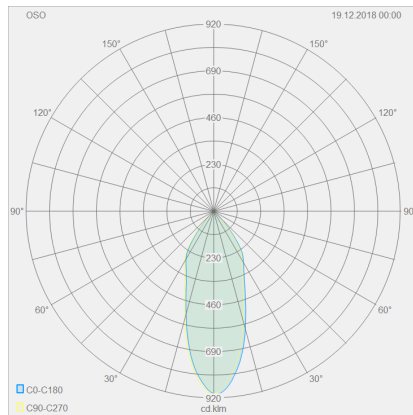

OSO

Typ	Deckenleuchte
Artikel Nr.	15/1552.26
GTIN (EAN)	4022671100946

Beschreibung

IP44 - spritzwassergeschützt, für Badezimmer geeignet

Neue Oberfläche, jetzt auch in edlem mattschwarz.

OSO, Deckenleuchte, aluminium matt, LED austauschbar durch Fachkraft, direkt, IP44

Material und Maße

Farbe	aluminium matt
Werkstoff	Aluminium + Glas teilsatiniert
Maße	L 65 mm x B 65 mm x H 55 mm
Gewicht	0,4 kg

Licht- und Elektrotechnik

Leuchtmittel	LED austauschbar durch Fachkraft
Steuerung	dimmbar Phasenan/abschnitt
Systemleistung	7,5 W
Netto	370 lm (Leuchte/netto)
Brutto	710 lm (LED-Modul/brutto)
Lichtfarbe	2.700 K
CRI	90-100
Ausstrahlwinkel	40 °
Lichtaustritt	direkt
Schutzart	IP44
Schutzklasse	1
Produktart gemäß EU 2019/2015 und EU 2019/2020	umgebendes Produkt
Energieeffizienzklasse der eingebauten Lichtquelle(n)	E

65 mm
65 mm
55 mm