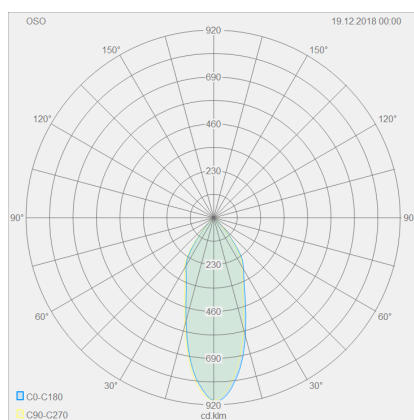

65
55
65

OSO

Typ	Deckenleuchte
Artikel Nr.	15/1552.22
GTIN (EAN)	4022671114011

Beschreibung

IP44 - spritzwassergeschützt, für Badezimmer geeignet

Neue Oberfläche, jetzt auch in edlem mattschwarz.

OSO, Deckenleuchte, mattschwarz, LED austauschbar durch Fachkraft, direkt, IP44

Material und Maße

Farbe	mattschwarz
Werkstoff	Aluminium + Glas teilsatiniert
Maße	L 65 mm x B 65 mm x H 55 mm
Gewicht	0,4 kg

Licht- und Elektrotechnik

Leuchtmittel	LED austauschbar durch Fachkraft
Steuerung	dimmbar Phasenan/abschnitt
Systemleistung	7,5 W
Netto	370 lm (Leuchte/netto)
Brutto	710 lm (LED-Modul/brutto)
Lichtfarbe	2.700 K
CRI	90-100
Ausstrahlwinkel	40 °
Lichtaustritt	direkt
Schutzart	IP44
Schutzklasse	1
Produktart gemäß EU 2019/2015 und EU 2019/2020	umgebendes Produkt
Energieeffizienzklasse der eingebauten Lichtquelle(n)	E