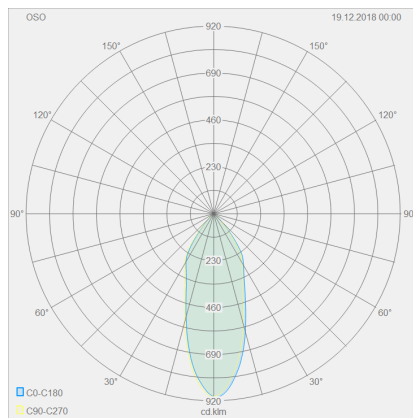

OSO

Typ	Deckenleuchte
Artikel Nr.	15/1552.07
GTIN (EAN)	4022671100939

Beschreibung

IP44 - spritzwassergeschützt, für Badezimmer geeignet

Neue Oberfläche, jetzt auch in edlem mattschwarz.

OSO, Deckenleuchte, mattweiß, LED austauschbar durch Fachkraft, direkt, IP44

Material und Maße

Farbe	mattweiß
Werkstoff	Aluminium + Glas teilsatiniert
Maße	L 65 mm x B 65 mm x H 55 mm
Gewicht	0,4 kg

Licht- und Elektrotechnik

Leuchtmittel	LED austauschbar durch Fachkraft
Steuerung	dimmbar Phasenan/abschnitt
Systemleistung	7,5 W
Netto	370 lm (Leuchte/netto)
Brutto	710 lm (LED-Modul/brutto)
Lichtfarbe	2.700 K
CRI	90-100
Ausstrahlwinkel	40 °
Lichtaustritt	direkt
Schutzart	IP44
Schutzklasse	1
Produktart gemäß EU 2019/2015 und EU 2019/2020	umgebendes Produkt
Energieeffizienzklasse der eingebauten Lichtquelle(n)	E

65 mm
65 mm
55 mm