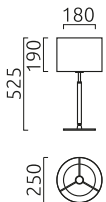

OPPO

Typ	Tischleuchte
Artikel Nr.	19/2507.43
GTIN (EAN)	4022671119832

Beschreibung

Stoffschirm schwarz transluzent

mit Zugschalter

OPPO, Tischleuchte, mattschwarz - schwarzchrom, sonstige, direkt/indirekt, IP20

Material und Maße

Farbe	mattschwarz - schwarzchrom
Werkstoff	Stahl + Stoffschirm schwarz
Maße	D 180 mm x H 525 mm
Gewicht	1,8 kg

Licht- und Elektrotechnik

Leuchtmittel	1 x E27, 1 W - 60 W
Leuchtmittel inkl.	Nein
Steuerung	nicht dimmbar
Systemleistung	0 W
Lichtaustritt	direkt/indirekt
Schutzart	IP20
Schutzklasse	2