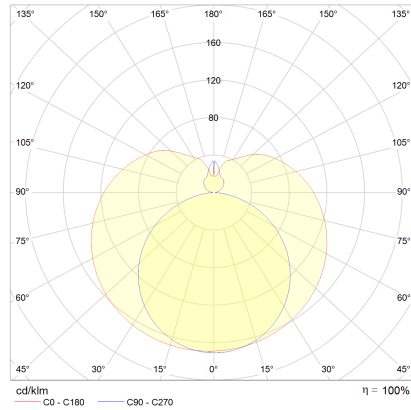

LOOM

Typ	Wandleuchte
Artikel Nr.	18/2022.22
GTIN (EAN)	4022671109284

Beschreibung

IP44 - spritzwassergeschützt, Spiegelleuchte für Badezimmer
 LOOM, Wandleuchte, mattschwarz, LED austauschbar durch Fachkraft, direkt, IP44

Material und Maße

Farbe	mattschwarz
Werkstoff	Aluminium + Acryldiffusor weiß
Maße	L 900 mm x B 40 mm x H 85 mm
Gewicht	0,7 kg

Licht- und Elektrotechnik

Leuchtmittel	LED austauschbar durch Fachkraft
Steuerung	nicht dimmbar
Systemleistung	18 W
Netto	1.710 lm (Leuchte/netto)
Brutto	2.250 lm (LED-Modul/brutto)
Farbtemperatur einstellbar	Stufen
Lichtfarbe	3.000 K - 4.000 K
CRI	90-100
Lichtaustritt	direkt
Schutzart	IP44
Schutzklasse	1
Produktart gemäß EU 2019/2015 und EU 2019/2020	umgebendes Produkt
Energieeffizienzklasse der eingebauten Lichtquelle(n)	E