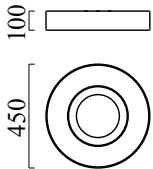

LOMO

Typ	Deckenleuchte
Artikel Nr.	15/1800.07/9277
GTIN (EAN)	4022671105552

Beschreibung

LOMO, Deckenleuchte, mattweiß, LED austauschbar durch Fachkraft, direkt/indirekt, IP20

Material und Maße

Farbe	mattweiß
Werkstoff	Stahl + Stoffschirm weiß
Maße	D 450 mm x H 100 mm
Gewicht	3,5 kg

Licht- und Elektrotechnik

Leuchtmittel	LED austauschbar durch Fachkraft
Steuerung	dimmbar Phasenan/abschnitt
Casambi	Optional mit CASAMBI Steuerung erhältlich
Systemleistung	34 W
Netto	2.500 lm (Leuchte/netto)
Brutto	4.030 lm (LED-Modul/brutto)
Lichtfarbe	2.800 K
CRI	90-100
Lichtaustritt	direkt/indirekt
Schutzart	IP20
Schutzklasse	1
Produktart gemäß EU 2019/2015 und EU 2019/2020	umgebendes Produkt
Energieeffizienzklasse der eingebauten Lichtquelle(n)	F

Zubehör

Name	CASAMBI CBU-TED Bluetooth Dimmer
Art.Nr.	6100
Kurztext	CASAMBI, Zubehör