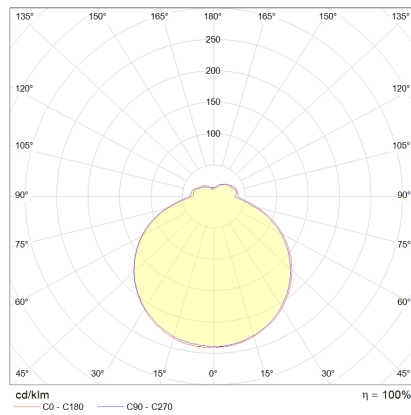

# LOMO

Typ	Deckenleuchte
Artikel Nr.	15/1800.07/9277
GTIN (EAN)	4022671105552

## Beschreibung

LOMO, Deckenleuchte, mattweiß, LED austauschbar durch Fachkraft, direkt/indirekt, IP20

## Material und Maße

Farbe	mattweiß
Werkstoff	Stahl + Stoffschirm weiß
Maße	D 450 mm x H 100 mm
Gewicht	3,5 kg