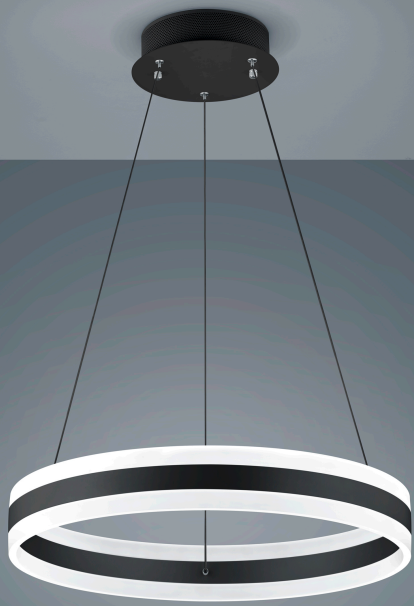

LIV

Typ	Pendelleuchte
Artikel Nr.	26/1792.22
GTIN (EAN)	4022671113298

Beschreibung

Neue Oberfläche, jetzt auch in edlem mattschwarz.

LIV, Pendelleuchte, mattschwarz, LED austauschbar durch Fachkraft, direkt/indirekt, IP20

Material und Maße

Farbe	mattschwarz
Werkstoff	Acryldiffusor satiniert
Maße	D 600 mm x H 85 mm
Höhenverstellung	Höhe einstellbar
Pendellänge	150 mm - 1.800 mm
Gewicht	3,8 kg

Licht- und Elektrotechnik

Leuchtmittel	LED austauschbar durch Fachkraft
Steuerung	dimmbar Phasen-/abschnitt
Casambi	Optional mit CASAMBI Steuerung erhältlich
Systemleistung	70 W
Netto	5.070 lm (Leuchte/netto)
Brutto	7.710 lm (LED-Modul/brutto)
Lichtfarbe	2.900 K
CRI	90-100
Lichtaustritt	direkt/indirekt
Schutzart	IP20
Schutzklasse	1
Produktart gemäß EU 2019/2015 und EU 2019/2020	umgebendes Produkt
Energieeffizienzklasse der eingebauten Lichtquelle(n)	F

Zubehör

Name	CASAMBI CBU-TED Bluetooth Dimmer
Art.Nr.	6100
Kurztext	CASAMBI, Zubehör