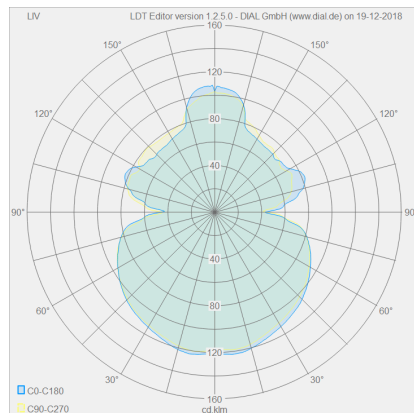

LIV

Typ	Pendelleuchte
Artikel Nr.	26/1792.22
GTIN (EAN)	4022671113298

Beschreibung

Neue Oberfläche, jetzt auch in edlem mattschwarz.

LIV, Pendelleuchte, mattschwarz, LED austauschbar durch Fachkraft, direkt/indirekt, IP20

Material und Maße

Farbe	mattschwarz
Werkstoff	Acryldiffusor satiniert
Maße	D 600 mm x H 85 mm
Höhenverstellung	Höhe einstellbar
Pendellänge	150 mm - 1.800 mm
Gewicht	3,8 kg

Licht- und Elektrotechnik

Leuchtmittel	LED austauschbar durch Fachkraft
Steuerung	dimmbar Phasen-/abschnitt
Casambi	Optional mit CASAMBI Steuerung erhältlich
Systemleistung	70 W
Netto	5.070 lm (Leuchte/netto)
Brutto	7.710 lm (LED-Modul/brutto)
Lichtfarbe	2.900 K
CRI	90-100
Lichtaustritt	direkt/indirekt
Schutzart	IP20
Schutzklasse	1
Produktart gemäß EU 2019/2015 und EU 2019/2020	umgebendes Produkt
Energieeffizienzklasse der eingebauten Lichtquelle(n)	F