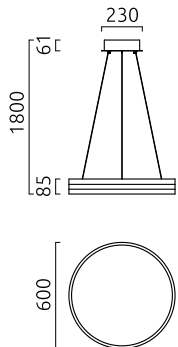

LIV

Typ	Pendelleuchte
Artikel Nr.	26/1792.22
GTIN (EAN)	4022671113298

Beschreibung

Neue Oberfläche, jetzt auch in edlem mattschwarz.

LIV, Pendelleuchte, mattschwarz, LED austauschbar durch Fachkraft, direkt/indirekt, IP20

Material und Maße

Farbe	mattschwarz
Werkstoff	Acryldiffusor satiniert
Maße	D 600 mm x H 85 mm
Höhenverstellung	Höhe einstellbar
Pendellänge	150 mm - 1.800 mm
Gewicht	3,8 kg

Licht- und Elektrotechnik

Leuchtmittel	LED austauschbar durch Fachkraft
Steuerung	dimmbar Phasen-/abschnitt
Casambi	Optional mit CASAMBI Steuerung erhältlich
Systemleistung	70 W
Netto	5.070 lm (Leuchte/netto)
Brutto	7.710 lm (LED-Modul/brutto)
Lichtfarbe	2.900 K
CRI	90-100
Lichtaustritt	direkt/indirekt
Schutzart	IP20
Schutzklasse	1
Produktart gemäß EU 2019/2015 und EU 2019/2020	umgebendes Produkt
Energieeffizienzklasse der eingebauten Lichtquelle(n)	F