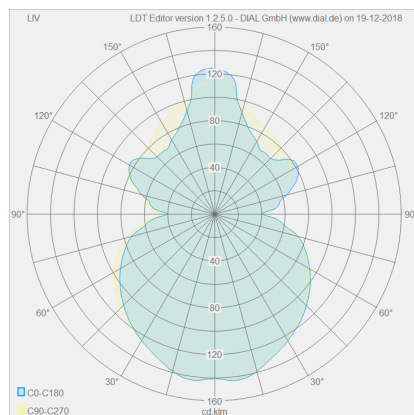

LIV

Typ	Pendelleuchte
Artikel Nr.	26/1692.22
GTIN (EAN)	4022671113281

Beschreibung

Neue Oberfläche, jetzt auch in edlem mattschwarz.

LIV, Pendelleuchte, mattschwarz, LED austauschbar durch Fachkraft, direkt/indirekt, IP20

Material und Maße

Farbe	mattschwarz
Werkstoff	Acryldiffusor satiniert
Maße	D 400 mm x H 85 mm
Höhenverstellung	Höhe einstellbar
Pendellänge	150 mm - 1.800 mm
Gewicht	2,8 kg

Licht- und Elektrotechnik

Leuchtmittel	LED austauschbar durch Fachkraft
Steuerung	dimmbar Phasen-/abschnitt
Casambi	Optional mit CASAMBI Steuerung erhältlich
Systemleistung	49 W
Netto	3.650 lm (Leuchte/netto)
Brutto	5.310 lm (LED-Modul/brutto)
Lichtfarbe	2.900 K
CRI	90-100
Lichtaustritt	direkt/indirekt
Schutzart	IP20
Schutzklasse	1
Produktart gemäß EU 2019/2015 und EU 2019/2020	umgebendes Produkt
Energieeffizienzklasse der eingebauten Lichtquelle(n)	F