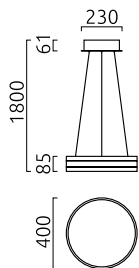

LIV

Typ	Pendelleuchte
Artikel Nr.	26/1692.22
GTIN (EAN)	4022671113281

Beschreibung

Neue Oberfläche, jetzt auch in edlem mattschwarz.

LIV, Pendelleuchte, mattschwarz, LED austauschbar durch Fachkraft, direkt/indirekt, IP20

Material und Maße

Farbe	mattschwarz
Werkstoff	Acryldiffusor satiniert
Maße	D 400 mm x H 85 mm
Höhenverstellung	Höhe einstellbar
Pendellänge	150 mm - 1.800 mm
Gewicht	2,8 kg

Licht- und Elektrotechnik

Leuchtmittel	LED austauschbar durch Fachkraft
Steuerung	dimmbar Phasen-/abschnitt
Casambi	Optional mit CASAMBI Steuerung erhältlich
Systemleistung	49 W
Netto	3.650 lm (Leuchte/netto)
Brutto	5.310 lm (LED-Modul/brutto)
Lichtfarbe	2.900 K
CRI	90-100
Lichtaustritt	direkt/indirekt
Schutzart	IP20
Schutzklasse	1
Produktart gemäß EU 2019/2015 und EU 2019/2020	umgebendes Produkt
Energieeffizienzklasse der eingebauten Lichtquelle(n)	F