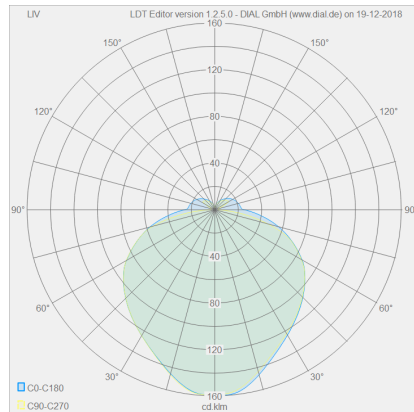

LIV

Typ	Deckenleuchte
Artikel Nr.	25/1734.07
GTIN (EAN)	4022671103558

Beschreibung

Neue Oberfläche, jetzt auch in edlem mattschwarz.

LIV, Deckenleuchte, mattweiß, LED austauschbar durch Fachkraft, direkt, IP30

Material und Maße

Farbe	mattweiß
Werkstoff	Stahl + Acryldiffusor satiniert
Maße	D 300 mm x H 75 mm
Gewicht	2,65 kg

Licht- und Elektrotechnik

Leuchtmittel	LED austauschbar durch Fachkraft
Steuerung	dimmbar Phasenan/abschnitt
Casambi	Optional mit CASAMBI Steuerung erhältlich
Systemleistung	36 W
Netto	2.340 lm (Leuchte/netto)
Brutto	4.630 lm (LED-Modul/brutto)
Lichtfarbe	2.900 K
CRI	90-100
Lichtaustritt	direkt
Schutzart	IP30
Schutzklasse	1
Produktart gemäß EU 2019/2015 und EU 2019/2020	umgebendes Produkt
Energieeffizienzklasse der eingebauten Lichtquelle(n)	E