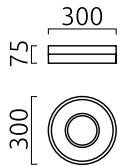

LIV

Typ	Deckenleuchte
Artikel Nr.	25/1734.07
GTIN (EAN)	4022671103558

Beschreibung

Neue Oberfläche, jetzt auch in edlem mattschwarz.

LIV, Deckenleuchte, mattweiß, LED austauschbar durch Fachkraft, direkt, IP30

Material und Maße

Farbe	mattweiß
Werkstoff	Stahl + Acryldiffusor satiniert
Maße	D 300 mm x H 75 mm
Gewicht	2,65 kg

Licht- und Elektrotechnik

Leuchtmittel	LED austauschbar durch Fachkraft
Steuerung	dimmbar Phasenan/abschnitt
Casambi	Optional mit CASAMBI Steuerung erhältlich
Systemleistung	36 W
Netto	2.340 lm (Leuchte/netto)
Brutto	4.630 lm (LED-Modul/brutto)
Lichtfarbe	2.900 K
CRI	90-100
Lichtaustritt	direkt
Schutzart	IP30
Schutzklasse	1
Produktart gemäß EU 2019/2015 und EU 2019/2020	umgebendes Produkt
Energieeffizienzklasse der eingebauten Lichtquelle(n)	E