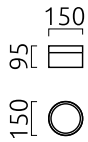

LIV

Typ	Deckenleuchte
Artikel Nr.	15/1732.07
GTIN (EAN)	4022671103541

Beschreibung

Neue Oberfläche, jetzt auch in edlem mattschwarz.

LIV, Deckenleuchte, mattweiß, LED austauschbar durch Fachkraft, direkt, IP30

Material und Maße

Farbe	mattweiß
Werkstoff	Stahl + Acryldiffusor satiniert
Maße	D 150 mm x H 95 mm
Gewicht	0,66 kg

Licht- und Elektrotechnik

Leuchtmittel	LED austauschbar durch Fachkraft
Steuerung	dimmbar Phasenan/abschnitt
Casambi	Optional mit CASAMBI Steuerung erhältlich
Systemleistung	10 W
Netto	460 lm (Leuchte/netto)
Brutto	1.260 lm (LED-Modul/brutto)
Lichtfarbe	2.900 K
CRI	90-100
Lichtaustritt	direkt
Schutzart	IP30
Schutzklasse	1
Produktart gemäß EU 2019/2015 und EU 2019/2020	umgebendes Produkt
Energieeffizienzklasse der eingebauten Lichtquelle(n)	E