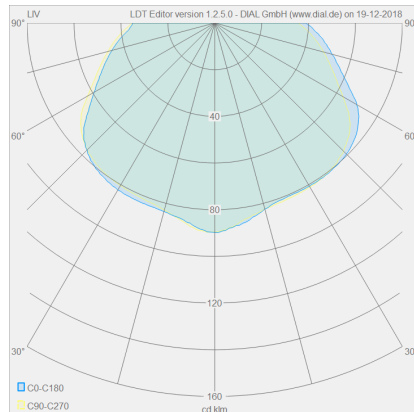

LIV

Typ	Deckenleuchte
Artikel Nr.	15/1732.07
GTIN (EAN)	4022671103541

Beschreibung

Neue Oberfläche, jetzt auch in edlem mattschwarz.

LIV, Deckenleuchte, mattweiß, LED austauschbar durch Fachkraft, direkt, IP30

Material und Maße

Farbe	mattweiß
Werkstoff	Stahl + Acryldiffusor satiniert
Maße	D 150 mm x H 95 mm
Gewicht	0,66 kg

Licht- und Elektrotechnik

Leuchtmittel	LED austauschbar durch Fachkraft
Steuerung	dimmbar Phasenan/abschnitt
Casambi	Optional mit CASAMBI Steuerung erhältlich
Systemleistung	10 W
Netto	460 lm (Leuchte/netto)
Brutto	1.260 lm (LED-Modul/brutto)
Lichtfarbe	2.900 K
CRI	90-100
Lichtaustritt	direkt
Schutzart	IP30
Schutzklasse	1
Produktart gemäß EU 2019/2015 und EU 2019/2020	umgebendes Produkt
Energieeffizienzklasse der eingebauten Lichtquelle(n)	E