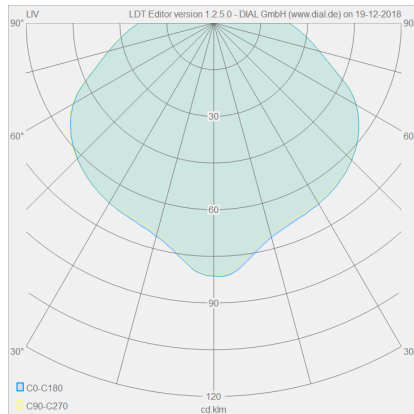

# LIV

Typ	Deckenleuchte
Artikel Nr.	15/1632.07
GTIN (EAN)	4022671102049

### Beschreibung

Neue Oberfläche, jetzt auch in edlem mattschwarz.

LIV, Deckenleuchte, mattweiß, LED austauschbar durch Fachkraft, direkt, IP30

### Material und Maße

Farbe	mattweiß
Werkstoff	Stahl + Acryldiffusor satiniert
Maße	D 200 mm x H 110 mm
Gewicht	1,1 kg

### Licht- und Elektrotechnik

Leuchtmittel	LED austauschbar durch Fachkraft
Steuerung	dimmbar Phasenan/abschnitt
Casambi	Optional mit CASAMBI Steuerung erhältlich
Systemleistung	17 W
Netto	740 lm (Leuchte/netto)
Brutto	2.090 lm (LED-Modul/brutto)
Lichtfarbe	2.900 K
CRI	90-100
Lichtaustritt	direkt
Schutzart	IP30
Schutzklasse	1
Produktart gemäß EU 2019/2015 und EU 2019/2020	umgebendes Produkt
Energieeffizienzklasse der eingebauten Lichtquelle(n)	E