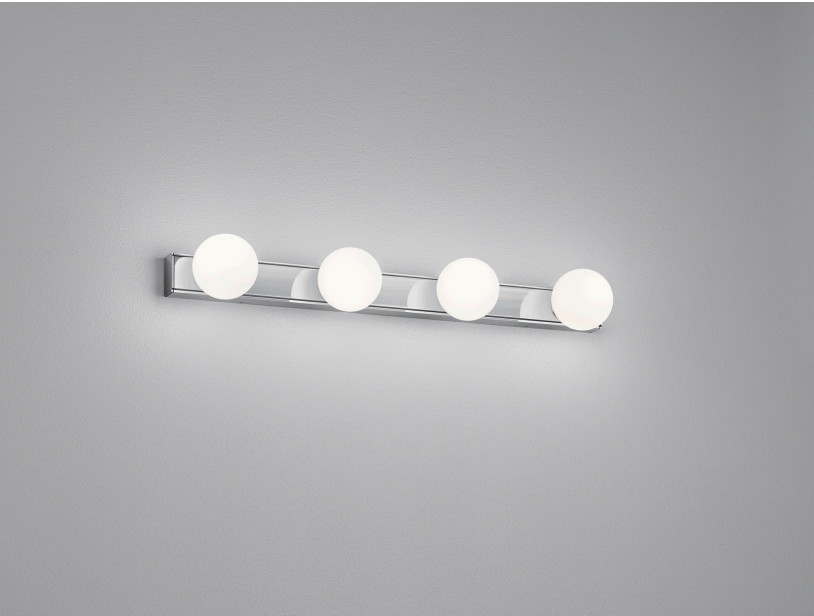

# LIS

Typ	Wand-/Deckenleuchte
Artikel Nr.	48/2029.04
GTIN (EAN)	4022671109581

## Beschreibung

IP44 - spritzwassergeschützt, Spiegelleuchte für Badezimmer

LIS, Wandleuchte, Deckenleuchte, chrom, LED austauschbar durch Fachkraft, direkt/indirekt, IP44

## Material und Maße

Farbe	chrom
Werkstoff	Opalglas satiniert
Maße	L 600 mm x B 80 mm x H 120 mm
Gewicht	1,3 kg