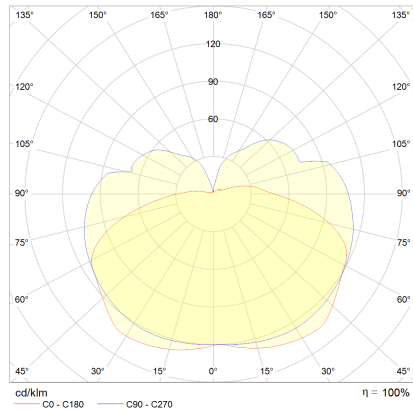

# LIS

Typ	Wand-/Deckenleuchte
Artikel Nr.	48/2029.04
GTIN (EAN)	4022671109581

## Beschreibung

IP44 - spritzwassergeschützt, Spiegelleuchte für Badezimmer

LIS, Wandleuchte, Deckenleuchte, chrom, LED austauschbar durch Fachkraft, direkt/indirekt, IP44

## Material und Maße

Farbe	chrom
Werkstoff	Opalglas satiniert
Maße	L 600 mm x B 80 mm x H 120 mm
Gewicht	1,3 kg