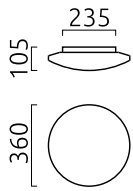

KYMO

Typ	Deckenleuchte
Artikel Nr.	15/2125.04
GTIN (EAN)	4022671113373

Beschreibung

IP44 - spritzwassergeschützt, für Badezimmer geeignet

KYMO, Deckenleuchte, chrom, LED austauschbar durch Fachkraft, direkt, IP44

Material und Maße

Farbe	chrom
Werkstoff	Stahl + Opalglas satiniert
Maße	D 360 mm x H 105 mm
Gewicht	2,2 kg

Licht- und Elektrotechnik

Leuchtmittel	LED austauschbar durch Fachkraft
Steuerung	nicht dimmbar
Systemleistung	21 W
Netto	1.420 lm (Leuchte/netto)
Brutto	2.040 lm (LED-Modul/brutto)
Lichtfarbe	2.900 K
CRI	90-100
Lichtaustritt	direkt
Schutzart	IP44
Schutzklasse	1
Produktart gemäß EU 2019/2015 und EU 2019/2020	umgebendes Produkt
Energieeffizienzklasse der eingebauten Lichtquelle(n)	F