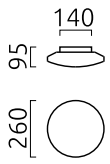

KYMO

Typ	Deckenleuchte
Artikel Nr.	15/2124.04
GTIN (EAN)	4022671113366

Beschreibung

IP44 - spritzwassergeschützt, für Badezimmer geeignet

KYMO, Deckenleuchte, chrom, LED austauschbar durch Fachkraft, direkt, IP44

Material und Maße

Farbe	chrom
Werkstoff	Stahl + Opalglas satiniert
Maße	D 260 mm x H 95 mm
Gewicht	1,2 kg

Licht- und Elektrotechnik

Leuchtmittel	LED austauschbar durch Fachkraft
Steuerung	nicht dimmbar
Systemleistung	12 W
Netto	940 lm (Leuchte/netto)
Brutto	1.360 lm (LED-Modul/brutto)
Lichtfarbe	2.900 K
CRI	90-100
Lichtaustritt	direkt
Schutzart	IP44
Schutzklasse	1
Produktart gemäß EU 2019/2015 und EU 2019/2020	umgebendes Produkt
Energieeffizienzklasse der eingebauten Lichtquelle(n)	F