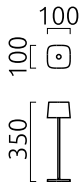

KORI

Typ	Tischleuchte
Artikel Nr.	19/2100.49
GTIN (EAN)	4022671115711

Beschreibung

Mobile netzunabhängige Akkuleuchte, Akkulaufzeit ca. 9 Stunden bei voller Lichtleistung, Wiederaufladung über USB-Port (Ladekabel inkl.)

Material und Maße

Farbe	rostfarben
Werkstoff	Aluminium + Acryldiffusor satiniert
Maße	L 100 mm x B 100 mm x H 350 mm
Gewicht	0,85 kg

Licht- und Elektrotechnik

Leuchtmittel	LED austauschbar durch Fachkraft
Steuerung	integrierter Dimmer
Systemleistung	2,2 W
Netto	120 lm (Leuchte/netto)
Brutto	210 lm (LED-Modul/brutto)
Lichtfarbe	2.700 K
CRI	80-89
Lichtaustritt	indirekt
Schutzart	IP65
Schutzklasse	3
Produktart gemäß EU 2019/2015 und EU 2019/2020	umgebendes Produkt
Energieeffizienzklasse der eingebauten Lichtquelle(n)	F