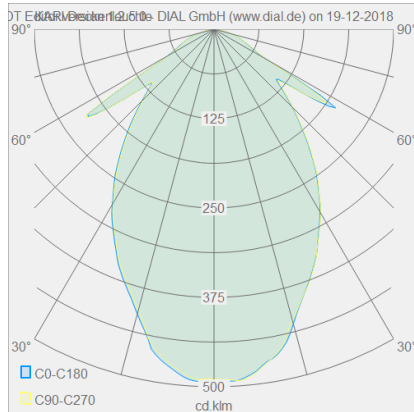

115 75  
 ○ □ 115

# KARI

|             |               |
|-------------|---------------|
| Typ         | Deckenleuchte |
| Artikel Nr. | 15/1946.22    |
| GTIN (EAN)  | 4022671113359 |