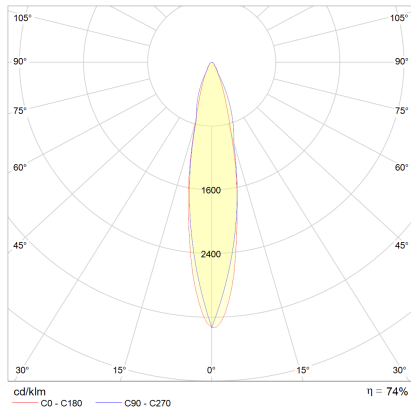

GOTO

| | |
|-------------|---------------|
| Typ | Deckenleuchte |
| Artikel Nr. | 15/2013.07 |
| GTIN (EAN) | 4022671109178 |

Beschreibung

GOTO, Deckenleuchte, mattweiß, LED austauschbar durch Fachkraft, direkt, IP54

Material und Maße

| | |
|-----------|----------------------------|
| Farbe | mattweiß |
| Werkstoff | Aluminium + Glaslinse klar |
| Maße | D 120 mm x H 70 mm |
| Gewicht | 0,8 kg |

Licht- und Elektrotechnik

| | |
|---|----------------------------------|
| Leuchtmittel | LED austauschbar durch Fachkraft |
| Steuerung | dimmbar Phasenan/abschnitt |
| Systemleistung | 8,5 W |
| Netto | 570 lm (Leuchte/netto) |
| Brutto | 780 lm (LED-Modul/brutto) |
| Lichtfarbe | 2.700 K |
| CRI | 90-100 |
| Lichtaustritt | direkt |
| Schutzart | IP54 |
| Schutzklasse | 1 |
| Produktart gemäß EU 2019/2015 und EU 2019/2020 | umgebendes Produkt |
| Energieeffizienzklasse der eingebauten Lichtquelle(n) | F |

120 mm
70 mm
18°