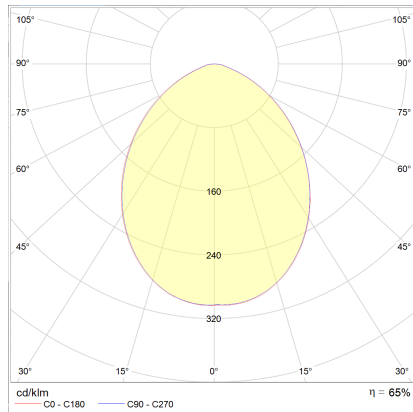

DORA

Typ	Deckenleuchte
Artikel Nr.	15/1805.07
GTIN (EAN)	4022671106078

Beschreibung

Neue Oberfläche, jetzt auch in edlem mattschwarz

DORA, Deckenleuchte, mattweiß, LED austauschbar durch Fachkraft, direkt, IP20

Material und Maße

Farbe	mattweiß
Werkstoff	Aluminium + Glas satiniert
Maße	L 100 mm x B 100 mm x H 85 mm
Gewicht	0,43 kg

Licht- und Elektrotechnik

Leuchtmittel	LED austauschbar durch Fachkraft
Steuerung	nicht dimmbar
Systemleistung	7,5 W
Netto	540 lm (Leuchte/netto)
Brutto	880 lm (LED-Modul/brutto)
Lichtfarbe	2.900 K
CRI	80-89
Lichtaustritt	direkt
Schutzart	IP20
Schutzklasse	1
Produktart gemäß EU 2019/2015 und EU 2019/2020	umgebendes Produkt
Energieeffizienzklasse der eingebauten Lichtquelle(n)	F