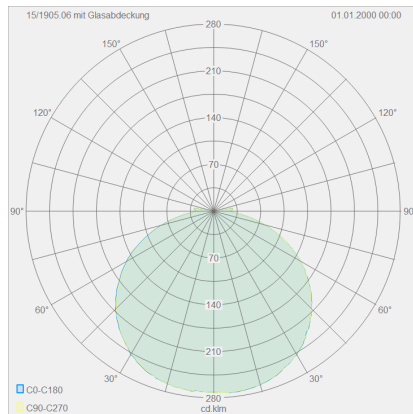

COSI

Typ	Wand-/Deckenleuchte
Artikel Nr.	15/1905.06
GTIN (EAN)	4022671106863

Beschreibung

Neue Oberfläche, jetzt auch in edlem mattschwarz.

COSI, Wandleuchte, Deckenleuchte, mattnickel, LED austauschbar durch Fachkraft, direkt, IP30

Material und Maße

Farbe	mattnickel
Werkstoff	Stahl + Glas satiniert mit polierten Kanten
Maße	L 110 mm x B 110 mm x H 50 mm
Gewicht	0,6 kg

Licht- und Elektrotechnik

Leuchtmittel	LED austauschbar durch Fachkraft
Steuerung	dimmbar Phasenan/abschnitt
Systemleistung	7 W
Netto	610 lm (Leuchte/netto)
Brutto	1.070 lm (LED-Modul/brutto)
Lichtfarbe	2.900 K
CRI	90-100
Lichtaustritt	direkt
Schutzart	IP30
Schutzklasse	1
Produktart gemäß EU 2019/2015 und EU 2019/2020	umgebendes Produkt
Energieeffizienzklasse der eingebauten Lichtquelle(n)	D