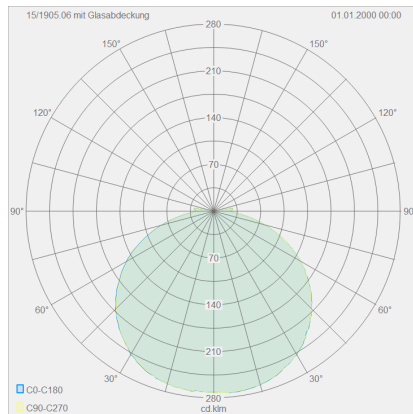

COSI

Typ	Wand-/Deckenleuchte
Artikel Nr.	15/1905.04
GTIN (EAN)	4022671106856

Beschreibung

Neue Oberfläche, jetzt auch in edlem mattschwarz.

COSI, Wandleuchte, Deckenleuchte, chrom, LED austauschbar durch Fachkraft, direkt, IP30

Material und Maße

Farbe	chrom
Werkstoff	Stahl + Glas satiniert mit polierten Kanten
Maße	L 110 mm x B 110 mm x H 50 mm
Gewicht	0,6 kg

Licht- und Elektrotechnik

Leuchtmittel	LED austauschbar durch Fachkraft
Steuerung	dimmbar Phasenan/abschnitt
Systemleistung	7 W
Netto	610 lm (Leuchte/netto)
Brutto	1.070 lm (LED-Modul/brutto)
Lichtfarbe	2.900 K
CRI	90-100
Lichtaustritt	direkt
Schutzart	IP30
Schutzklasse	1
Produktart gemäß EU 2019/2015 und EU 2019/2020	umgebendes Produkt
Energieeffizienzklasse der eingebauten Lichtquelle(n)	D