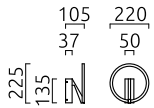

CHAZ

Typ	Wandleuchte
Artikel Nr.	18/2402.22
GTIN (EAN)	4022671117975

Beschreibung

CHAZ, Wandleuchte, mattschwarz, LED austauschbar durch Fachkraft, indirekt, IP20

Material und Maße

Farbe	mattschwarz
Werkstoff	Aluminium + Acryldiffusor satiniert
Maße	D 220 mm x H 100 mm
Gewicht	0,48 kg

Licht- und Elektrotechnik

Leuchtmittel	LED austauschbar durch Fachkraft
Steuerung	dimmbar Phasenan/abschnitt
Systemleistung	9 W
Netto	660 lm (Leuchte/netto)
Brutto	1.100 lm (LED-Modul/brutto)
Lichtfarbe	2.700 K
CRI	90-100
Lichtaustritt	indirekt
Schutzart	IP20
Schutzklasse	1

Produktart gemäß EU
2019/2015 und EU
2019/2020

umgebendes Produkt

Energieeffizienzklasse der
eingebauten Lichtquelle(n)

E