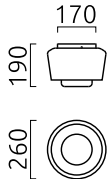

CANIO

Typ	Deckenleuchte
Artikel Nr.	15/1735.07/5241
GTIN (EAN)	4022671103640

Beschreibung

CANIO, Deckenleuchte, mattweiß, sonstige, direkt, IP30

Material und Maße

Farbe	mattweiß
Werkstoff	Stahl + Glas amber
Maße	D 260 mm x H 190 mm
Gewicht	2,34 kg