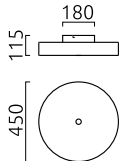

BOKI

Typ	Deckenleuchte
Artikel Nr.	15/1745.19/9259
GTIN (EAN)	4022671103800

Beschreibung

BOKI, Deckenleuchte, mattnickel - chrom, LED austauschbar durch Fachkraft, direkt/indirekt, IP20

Material und Maße

Farbe	mattnickel - chrom
Werkstoff	Stahl + Stoffschirm mocca
Maße	D 450 mm x H 115 mm
Gewicht	2,75 kg

Licht- und Elektrotechnik

Leuchtmittel	LED austauschbar durch Fachkraft
Steuerung	dimmbar Phasen/abschnitt
Casambi	Optional mit CASAMBI Steuerung erhältlich
Systemleistung	31 W
Netto	2.280 lm (Leuchte/netto)
Brutto	3.510 lm (LED-Modul/brutto)
Lichtfarbe	2.800 K
CRI	90-100
Lichtaustritt	direkt/indirekt
Schutzart	IP20
Schutzklasse	1
Produktart gemäß EU 2019/2015 und EU 2019/2020	umgebendes Produkt
Energieeffizienzklasse der eingebauten Lichtquelle(n)	F