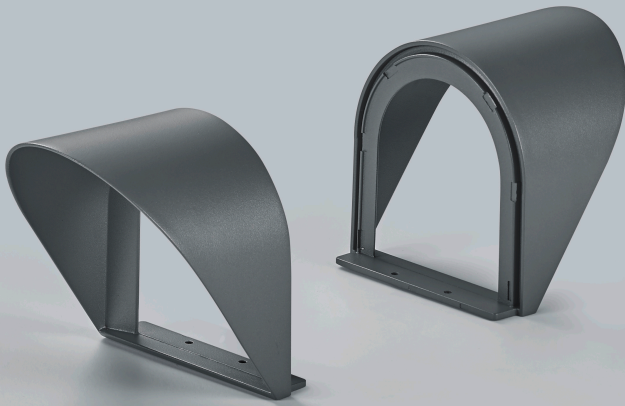

Typ	Zubehör
Artikel Nr.	9050
GTIN (EAN)	4022671117777

Beschreibung

Blende, 2-er Set

Blende, 2-er Set

optional, bitte seperat bestellen

Material und Maße

Farbe	graphit
Werkstoff	Aluminium
Maße	L 100 mm x B 100 mm x H 100 mm
Gewicht	0,18 kg

Licht- und Elektrotechnik

Leuchtmittel	LED nicht austauschbar
Steuerung	nicht dimmbar
Systemleistung	0 W
Ausstrahlwinkel	36 °
Schutzklasse	0

Produktart gemäß EU 2019/2015 und EU 2019/2020	Zubehör

Energieeffizienzklasse der eingebauten Lichtquelle(n)	F

100 78 100
D