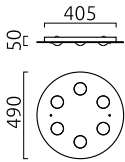

BELOS

Typ	Deckenleuchte
Artikel Nr.	65/2309.22
GTIN (EAN)	4022671116336

Beschreibung

BELOS, Deckenleuchte, schwarz, LED austauschbar durch Fachkraft, direkt, IP20

Material und Maße

Farbe	schwarz
Werkstoff	Stahl + Muranoglas schwarz
Maße	D 490 mm x H 50 mm
Gewicht	2,9 kg

Licht- und Elektrotechnik

Leuchtmittel	LED austauschbar durch Fachkraft
Steuerung	dimmbar Phasenan/abschnitt
Casambi	Optional mit CASAMBI Steuerung erhältlich
Systemleistung	40 W
Netto	2.780 lm (Leuchte/netto)
Brutto	4.630 lm (LED-Modul/brutto)
Lichtfarbe	2.700 K
CRI	80-89
Lichtaustritt	direkt
Schutzart	IP20
Schutzklasse	1
Produktart gemäß EU 2019/2015 und EU 2019/2020	umgebendes Produkt
Energieeffizienzklasse der eingebauten Lichtquelle(n)	F