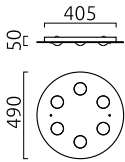

BELOS

Typ	Deckenleuchte
Artikel Nr.	65/2309.07
GTIN (EAN)	4022671116329

Beschreibung

BELOS, Deckenleuchte, weiß, LED austauschbar durch Fachkraft, direkt, IP20

Material und Maße

Farbe	weiß
Werkstoff	Stahl + Muranoglas weiß
Maße	D 490 mm x H 50 mm
Gewicht	2,9 kg

Licht- und Elektrotechnik

Leuchtmittel	LED austauschbar durch Fachkraft
Steuerung	dimmbar Phasenan/abschnitt
Casambi	Optional mit CASAMBI Steuerung erhältlich
Systemleistung	40 W
Netto	2.780 lm (Leuchte/netto)
Brutto	4.630 lm (LED-Modul/brutto)
Lichtfarbe	2.700 K
CRI	80-89
Lichtaustritt	direkt
Schutzart	IP20
Schutzklasse	1
Produktart gemäß EU 2019/2015 und EU 2019/2020	umgebendes Produkt
Energieeffizienzklasse der eingebauten Lichtquelle(n)	F