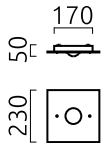

BELOS

Typ	Deckenleuchte
Artikel Nr.	15/2409.22
GTIN (EAN)	4022671117722

Beschreibung

BELOS, Deckenleuchte, mattschwarz, LED austauschbar durch Fachkraft, direkt, IP20

Material und Maße

Farbe	mattschwarz
Werkstoff	Stahl + Muranoglas schwarz
Maße	L 230 mm x B 230 mm x H 35 mm
Gewicht	0,85 kg

Licht- und Elektrotechnik

Leuchtmittel	LED austauschbar durch Fachkraft
Steuerung	dimmbar Phasenan/abschnitt
Casambi	Optional mit CASAMBI Steuerung erhältlich
Systemleistung	7 W
Netto	480 lm (Leuchte/netto)
Brutto	795 lm (LED-Modul/brutto)
Lichtfarbe	2.700 K
CRI	80-89
Lichtaustritt	direkt
Schutzart	IP20
Schutzklasse	1
Produktart gemäß EU 2019/2015 und EU 2019/2020	umgebendes Produkt
Energieeffizienzklasse der eingebauten Lichtquelle(n)	F

Zubehör

Name	CASAMBI CBU-TED Bluetooth Dimmer
Art.Nr.	6100
Kurztext	CASAMBI, Zubehör