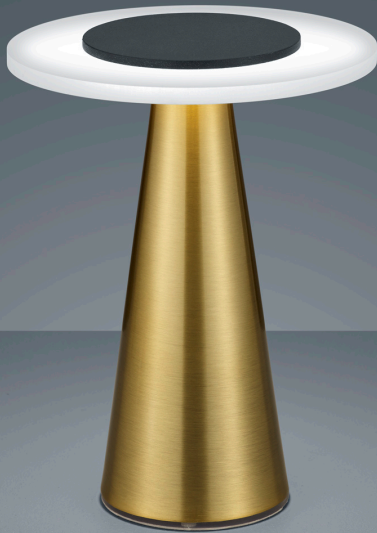

BAX

Typ	Tischleuchte
Artikel Nr.	19/1943.28
GTIN (EAN)	4022671107020

Beschreibung

Tischleuchte mit integriertem Touchdimmer, Regulierung der Helligkeit durch Berührung am Leuchtenfuß

BAX, Tischleuchte, mattmessing - schwarz, LED austauschbar durch Fachkraft, direkt/indirekt, IP20

Material und Maße

Farbe	mattmessing - schwarz
Werkstoff	Aluminium + Acryldiffusor satiniert
Maße	D 170 mm x H 200 mm
Gewicht	1,4 kg

Licht- und Elektrotechnik

Leuchtmittel	LED austauschbar durch Fachkraft
Steuerung	integrierter Dimmer
Systemleistung	10 W
Netto	780 lm (Leuchte/netto)
Brutto	1.220 lm (LED-Modul/brutto)
Lichtfarbe	2.700 K
CRI	80-89
Lichtaustritt	direkt/indirekt
Schutzart	IP20
Schutzklasse	2
Produktart gemäß EU 2019/2015 und EU 2019/2020	umgebendes Produkt
Energieeffizienzklasse der eingebauten Lichtquelle(n)	E