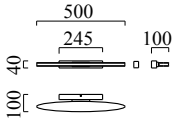

ARGO

Typ	Wandleuchte
Artikel Nr.	18/1935.04
GTIN (EAN)	4022671106467

Beschreibung

IP44 - spritzwassergeschützt, Spiegelleuchte für Badezimmer

Das Licht wird durch zwei satinierte Acrylglasscheiben gleichmäßig und blendfrei nach oben und unten verteilt

ARGO, Wandleuchte, chrom, LED austauschbar durch Fachkraft, direkt/indirekt, IP44

Material und Maße

Farbe	chrom
Werkstoff	Stahl + Acrylglas satiniert
Maße	L 40 mm x B 500 mm x H 100 mm
Gewicht	1 kg

Licht- und Elektrotechnik

Leuchtmittel	LED austauschbar durch Fachkraft
Steuerung	nicht dimmbar
Systemleistung	10 W
Netto	660 lm (Leuchte/netto)
Brutto	980 lm (LED-Modul/brutto)
Lichtfarbe	2.900 K
CRI	90-100
Lichtaustritt	direkt/indirekt
Schutzart	IP44
Schutzklasse	1
Produktart gemäß EU 2019/2015 und EU 2019/2020	umgebendes Produkt
Energieeffizienzklasse der eingebauten Lichtquelle(n)	F