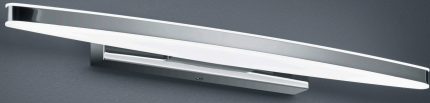

ARGO

Typ	Wandleuchte
Artikel Nr.	18/1935.04
GTIN (EAN)	4022671106467

Beschreibung

IP44 - spritzwassergeschützt, Spiegelleuchte für Badezimmer

Das Licht wird durch zwei satinierte Acrylglasscheiben gleichmäßig und blendfrei nach oben und unten verteilt

ARGO, Wandleuchte, chrom, LED austauschbar durch Fachkraft, direkt/indirekt, IP44

Material und Maße

Farbe	chrom
Werkstoff	Stahl + Acrylglas satiniert
Maße	L 40 mm x B 500 mm x H 100 mm
Gewicht	1 kg

Licht- und Elektrotechnik

Leuchtmittel	LED austauschbar durch Fachkraft
Steuerung	nicht dimmbar
Systemleistung	10 W
Netto	660 lm (Leuchte/netto)
Brutto	980 lm (LED-Modul/brutto)
Lichtfarbe	2.900 K
CRI	90-100
Lichtaustritt	direkt/indirekt
Schutzart	IP44
Schutzklasse	1
Produktart gemäß EU 2019/2015 und EU 2019/2020	umgebendes Produkt
Energieeffizienzklasse der eingebauten Lichtquelle(n)	F